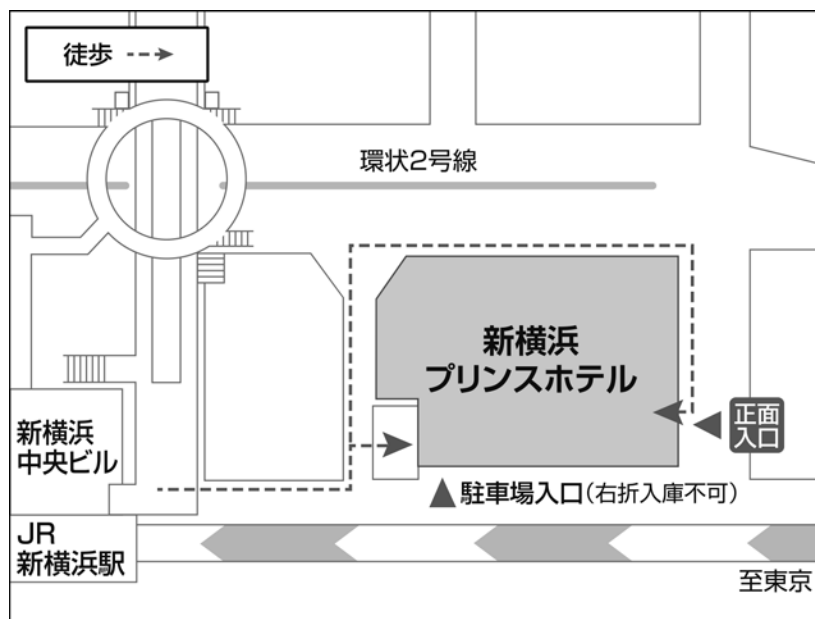

交通のご案内

電車で

- ・東海道新幹線・横浜線 (JR)
- ・横浜市営地下鉄ブルーライン
- 「新横浜駅」から徒歩2分

車で

- ・首都高速神奈川7号横浜北線新横浜出入口から 1.8 km (平常時約 4 分)
- ・第三京浜道路港北 I.C. から 3km (平常時 5 分)
- ・東名高速道路横浜青葉 I.C. から約 12 km (平常時 25 分)

バスで

- ・羽田空港よりリムジンバス (平常時 45 分)
- 新横浜駅・新横浜プリンスホテル行き
- 京浜急行バス 川崎鶴見臨港バス